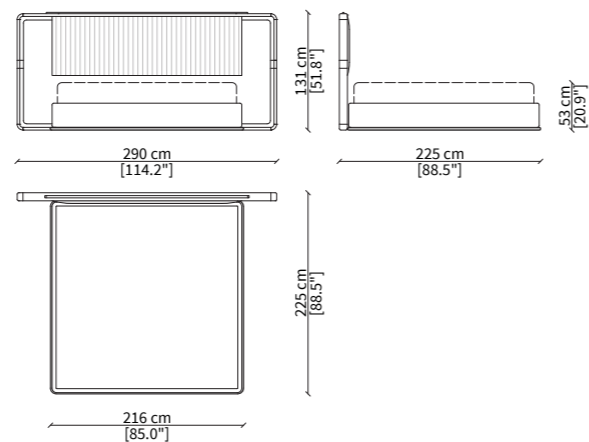

**LARIO**  
BED DESIGN BY ANDREA BONINI

**LARIO PLAIN**

VF21660

VF21661

**LARIO QUILT**

VF21662

VF21663

Per la gamma completa di materiali è possibile consultare il nostro sito web [www.vittoriafrigerio.it](http://www.vittoriafrigerio.it)  
The full range of materials can be found on our website at [www.vittoriafrigerio.it](http://www.vittoriafrigerio.it)