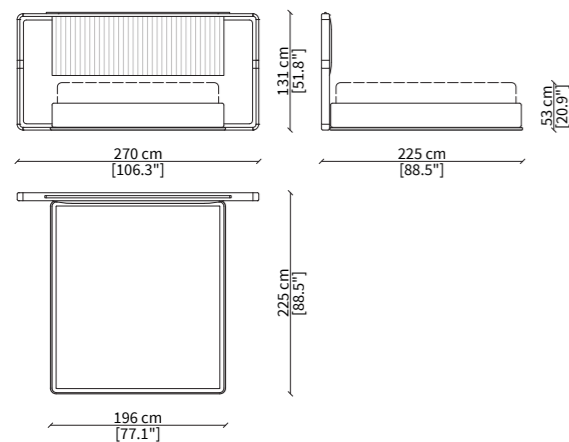

**LARIO**  
BED DESIGN BY ANDREA BONINI

**LARIO PLAIN**

VF21660

VF21661

**LARIO QUILT**

VF21662

VF21663

Per la gamma completa di materiali è possibile consultare il nostro sito web [www.vittoriafrigerio.it](http://www.vittoriafrigerio.it)  
The full range of materials can be found on our website at [www.vittoriafrigerio.it](http://www.vittoriafrigerio.it)